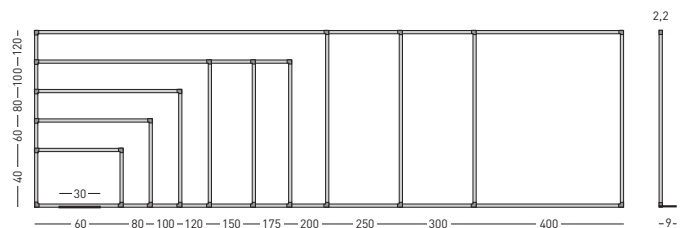

01 Visualplan

720

PS design

10

*	↖	↗	x
720/10	720/10/M	40 x 60	2,2 30
720/1	720/1/M	60 x 80	2,2 30
720/2	720/2/M	80 x 100	2,2 30
720/3	720/3/M	100 x 120	2,2 30
720/4	720/4/M	100 x 150	2,2 30
720/5	720/5/M	100 x 175	2,2 30
720/6	720/6/M	120 x 200	2,2 30
720/7	720/7/M	120 x 250	2,2 30
720/8	720/8/M	120 x 300	2,2 30
720/9	720/9/M	120 x 400	2,2 30

* Superficie mate para proyección.
* Matt slate projection screen.

ES | Pizarra mural acero vitrificado

Pizarra mural blanca enmarcada con perfil de aluminio anodizado en color plata. Superficie magnética de acero vitrificado a 800° C con garantía de por vida. Ref. /M - versión mate apta para proyectar. Rotulable en seco. Incluye cajetín de 30 cm.

FR | Tableau émaillé

Tableau émaillé blanc avec encadrement en aluminium anodisé couleur argent aux coins arrondis en plastique. Surface magnétique émaillée vitrifiée à 800° C "Garantie à vie". Ref. /M - blanc pour projection. Livré avec auget porte marqueurs de 30 cm.