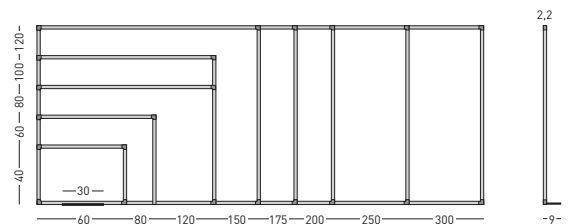

01 Visualplan

Planning Sisplamo

725

PS design

12

	↖	↔	⊠
	x		
725/1	40 x 60	2,2	30
725/2	60 x 80	2,2	30
725/3	80 x 120	2,2	30
725/4	100 x 120	2,2	30
725/5	120 x 150	2,2	30
725/6	120 x 175	2,2	30
725/7	120 x 200	2,2	30
725/8	120 x 250	2,2	30
725/9	120 x 300	2,2	30

ES | Pizarra mural laminada

Pizarra mural blanca enmarcada con perfil de aluminio anodizado en color plata mate y cantoneras redondeadas de plástico gris. Superficie laminada rotulable en seco. Incluye cajetín reposarrotuladores de 30 cm.

FR | Tableau blanc stratifié

Tableau blanc stratifié avec encadrement en aluminium anodisé couleur argent aux coins arrondis en plastique gris. Surface mélaminée effaçable à sec. Livré avec un auget porte marqueurs de 30 cm.

B T

	↑	↖	↔	x
A 705/L	190	100 x 80	2,2	73
B 706/L	190	100 x 120	2,2	96
C 713/L	190	100 x 150	2,2	96
D 714/L	210	120 x 200	2,2	96

C delta

	↑	↖	↔	x
A 707/L	190	100 x 80	2,2	73
B 708/L	190	100 x 120	2,2	96
C 715/L	190	100 x 150	2,2	96
D 716/L	210	120 x 200	2,2	96