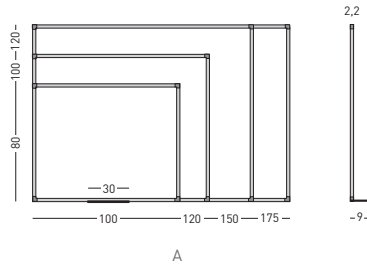

A rail

+

=

A	↑	↖	↔	x
725/3	80 x 100	2,2	30	
725/4	100 x 120	2,2	30	
725/5	120 x 150	2,2	30	
725/6	120 x 175	2,2	30	

B	↔	↑
RP/000	-	8
RP/100	100	8
RP/200	200	8
RP/300	300	8

RP/L 5 x 8 90°

RP/30 2,5 5

pg. 34-35

B T

	↑	↖	↔	x
A 705/L	190	100 x 80	2,2	73
B 706/L	190	100 x 120	2,2	96
C 713/L	190	100 x 150	2,2	96
D 714/L	210	120 x 200	2,2	96

C delta

	↑	↖	↔	x
A 707/L	190	100 x 80	2,2	73
B 708/L	190	100 x 120	2,2	96
C 715/L	190	100 x 150	2,2	96
D 716/L	210	120 x 200	2,2	96

X acces

7006

7014

7005

iLUM
pg. 60

Y2
pg. 32

pg. 36-37