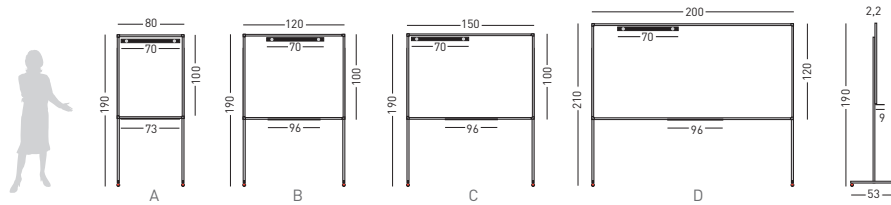

PO | Quadro de parede branco laminado

Quadro de parede branco com perfil de alumínio anodizado na cor prata mate e cantos arredondados em plástico cinzento. Superfície laminada para escrita com marcadores. Inclui suporte para marcadores com 30 cm.

A rail

+

=

A	↑	↖	↔	x
725/3	80 x 100	2,2	30	
725/4	100 x 120	2,2	30	
725/5	120 x 150	2,2	30	
725/6	120 x 175	2,2	30	

B	↔	↑
RP/000	-	8
RP/100	100	8
RP/200	200	8
RP/300	300	8

RP/L 5 x 8 90°

RP/30 2,5 5

pg. 34-35

B T

	↑	↖	↔	x
A 705/L	190	100 x 80	2,2	73
B 706/L	190	100 x 120	2,2	96
C 713/L	190	100 x 150	2,2	96
D 714/L	210	120 x 200	2,2	96

C delta

	↑	↖	↔	x
A 707/L	190	100 x 80	2,2	73
B 708/L	190	100 x 120	2,2	96
C 715/L	190	100 x 150	2,2	96
D 716/L	210	120 x 200	2,2	96