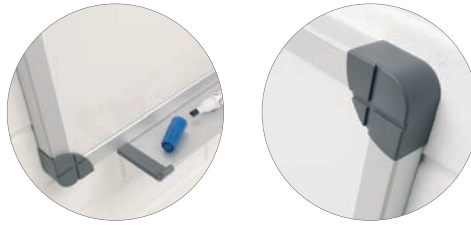

01 Visualplan

Planning Sisplamo

725

PS design

12

	↖	↔	⊠
	x		
725/1	40 x 60	2,2	30
725/2	60 x 80	2,2	30
725/3	80 x 120	2,2	30
725/4	100 x 120	2,2	30
725/5	120 x 150	2,2	30
725/6	120 x 175	2,2	30
725/7	120 x 200	2,2	30
725/8	120 x 250	2,2	30
725/9	120 x 300	2,2	30