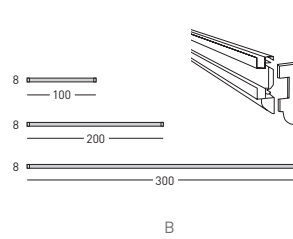

FR | Tableau blanc stratifié

Tableau blanc stratifié avec encadrement en aluminium anodisé couleur argent aux coins arrondis en plastique gris. Surface mélaminée effaçable à sec. Livré avec un auget porte marqueurs de 30 cm.

DE | Laminierte Whiteboard

Whiteboard mit anodisiertem Aluminiumrahmen silber eloxiert und abgerundeten grauen Kunststoffecken. Laminierte Schreiftafeloberfläche mit trocken abwischbaren Boardmarkern beschreibbar. Lieferung inkl.: Stiftablage 30 cm. lang.

PO | Quadro de parede branco laminado

Quadro de parede branco com perfil de alumínio anodizado na cor prata mate e cantos arredondados em plástico cinzento. Superfície laminada para escrita com marcadores. Inclui suporte para marcadores com 30 cm.

A rail

+

=

A	↑	↖	↔	x
725/3	80 x 100	2,2	30	
725/4	100 x 120	2,2	30	
725/5	120 x 150	2,2	30	
725/6	120 x 175	2,2	30	

B	↔	↑
RP/000	-	8
RP/100	100	8
RP/200	200	8
RP/300	300	8

RP/L 5 x 8 90°

RP/30 2,5 5

pg. 34-35