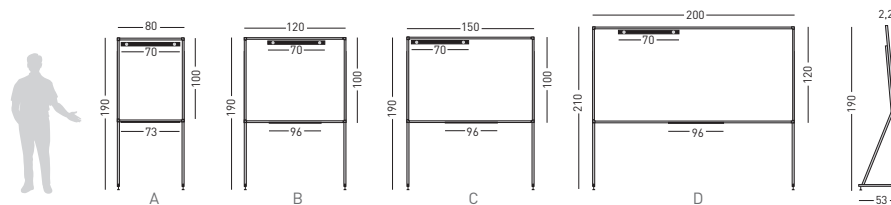

DE | Laminierte Whiteboard

Whiteboard mit anodisiertem Aluminiumrahmen silber eloxiert und abgerundeten grauen Kunststoffecken. Laminierte Schreiftafeloberfläche mit trocken abwischbaren Boardmarkern beschreibbar. Lieferung inkl.: Stiftablage 30 cm. lang.

PO | Quadro de parede branco laminado

Quadro de parede branco com perfil de alumínio anodizado na cor prata mate e cantos arredondados em plástico cinzento. Superfície laminada para escrita com marcadores. Inclui suporte para marcadores com 30 cm.

A rail

+

=

A	↑	↖	↔	x
725/3	80 x 100	2,2	30	
725/4	100 x 120	2,2	30	
725/5	120 x 150	2,2	30	
725/6	120 x 175	2,2	30	

B	↔	↑
RP/000	-	8
RP/100	100	8
RP/200	200	8
RP/300	300	8

RP/L 5 x 8 90°

RP/30 2,5 5

pg. 34-35

B T

	↑	↖	↔	x
A 705/L	190	100 x 80	2,2	73
B 706/L	190	100 x 120	2,2	96
C 713/L	190	100 x 150	2,2	96
D 714/L	210	120 x 200	2,2	96

C delta

	↑	↖	↔	x
A 707/L	190	100 x 80	2,2	73
B 708/L	190	100 x 120	2,2	96
C 715/L	190	100 x 150	2,2	96
D 716/L	210	120 x 200	2,2	96